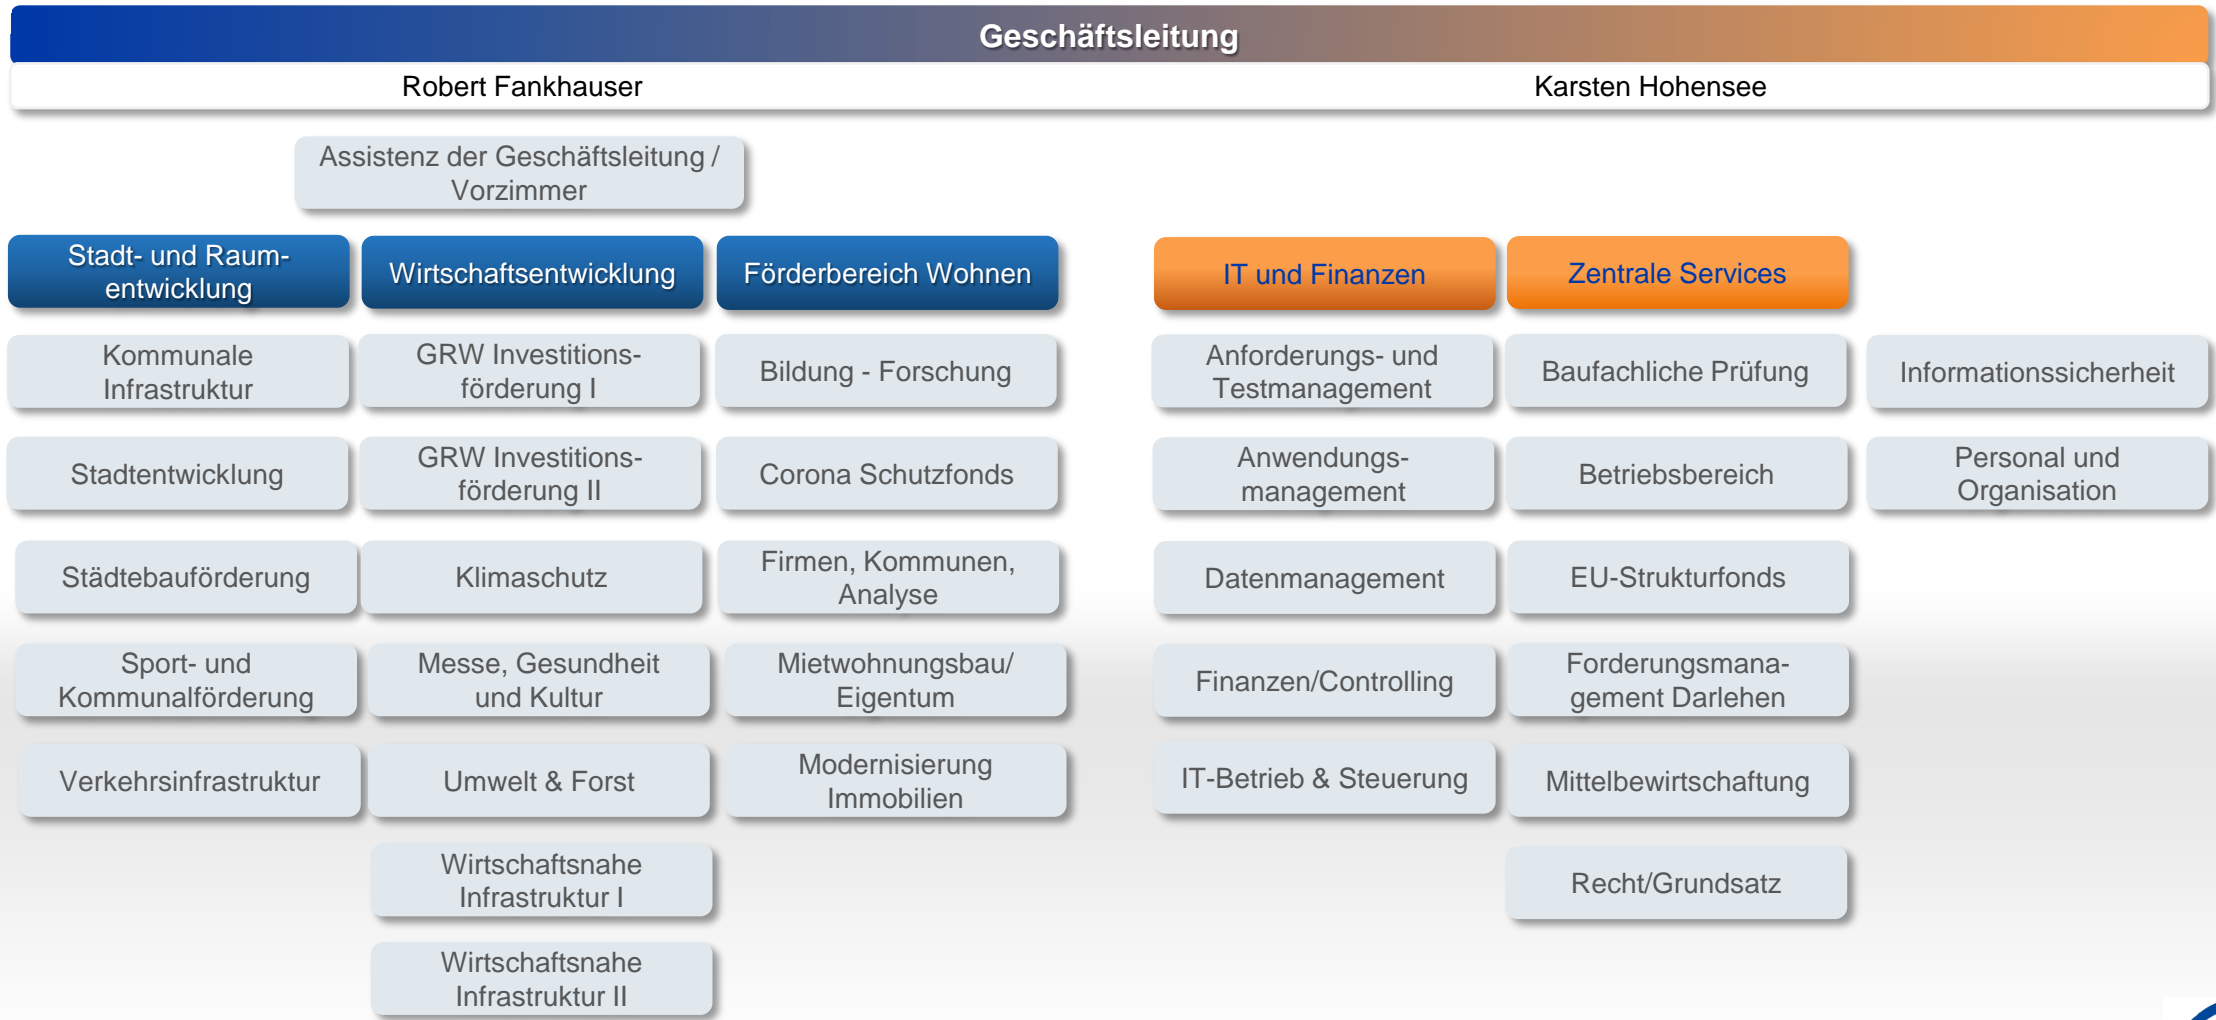

Aufbauorganisation des Landesförderinstituts M-V

Tel: 0385 6363-0